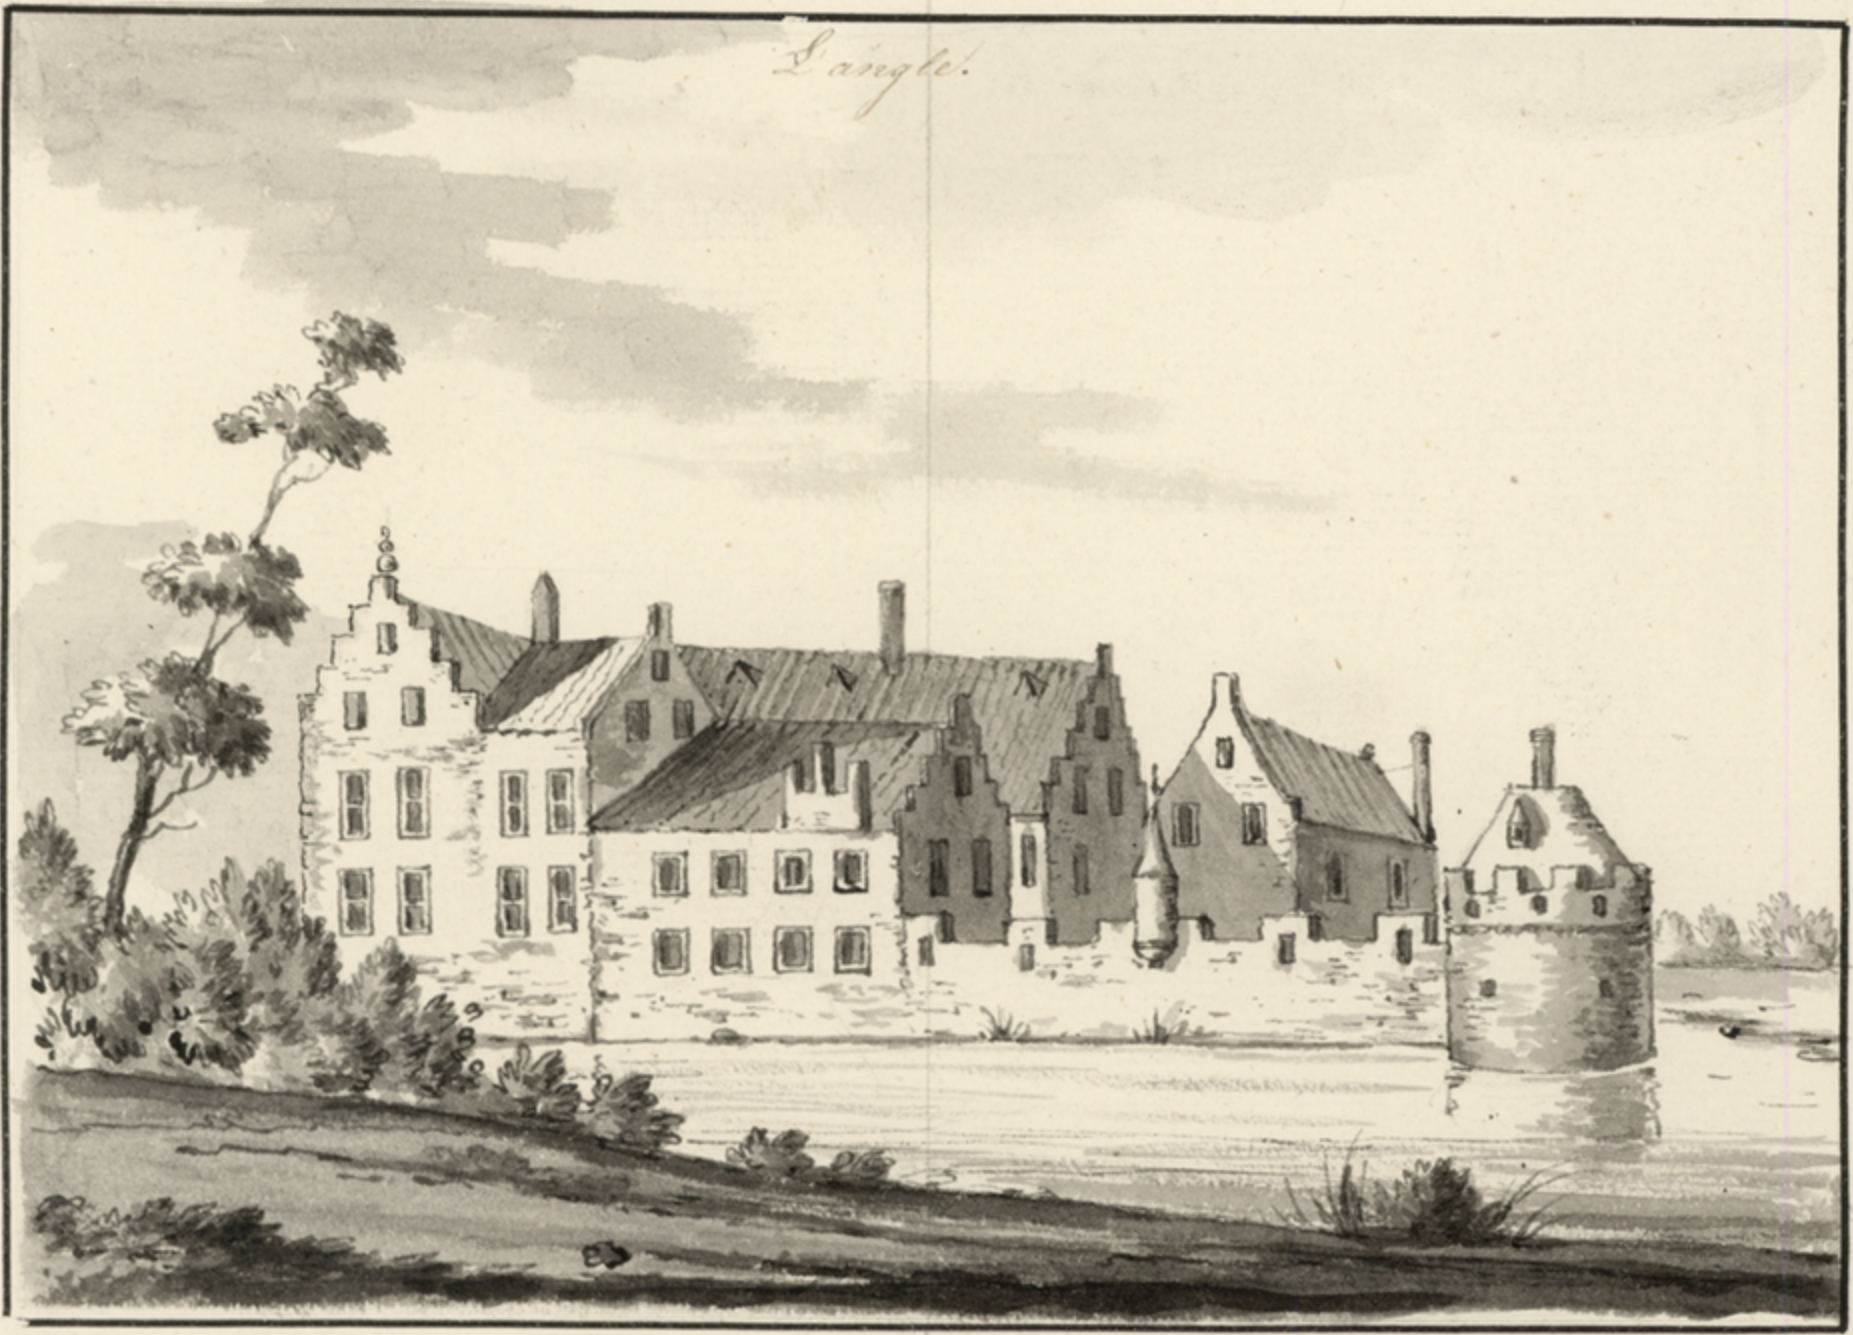

L'angle.

Het geslacht van de Edelle Heere de Brütte binne  
 Winove in flaanderen, nu Brüm vint genaamd, is her  
 komelijc uit de kastelen van Pijffel, en heeft van  
 ouds aldaer bezeten <sup>de</sup> Seigneurien van L'angle de Grand  
 de Vigne, De Heer Henrij de Brümere, gebooren  
 1330 Verkoft de Heerlijckheid van L'angle.